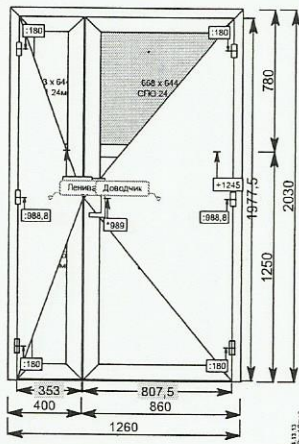

№ 5 "Дверь КП45 /в проем/,Н/Г"