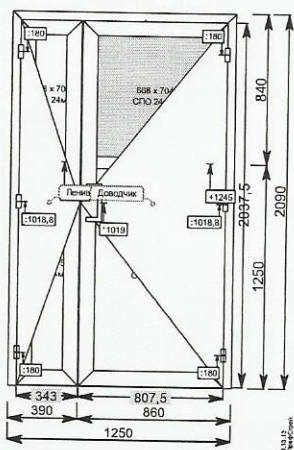

№ 3 "Дверь КП45 /в проем/,Н/Г"