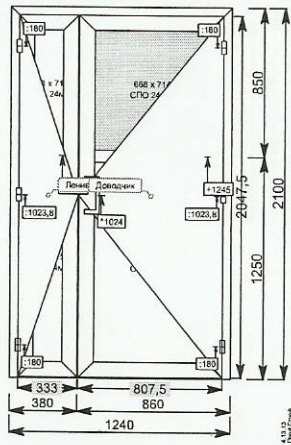

№ 4 "Дверь КП45 /в проем/,Н/Г"