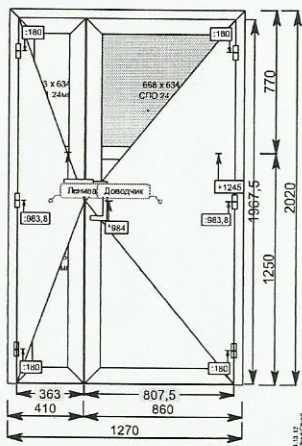

№ 6 "Дверь КП45 /в проем/,Н/Г"