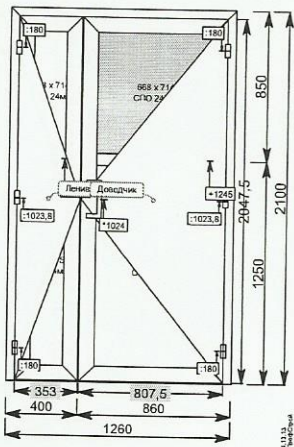

№ 2 "Дверь КП45 /в проем/,Н/Г"