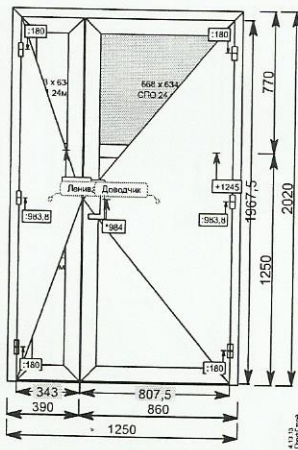

№ 1 "Дверь КП45 /в проем/,Н/Г"

Система	Двери распашные
Фурнитура	Дверь AL "активная", Дверь AL "пассивная",
Заполнение	СНД 24мм, СПО 24 мм,
Цвет профиля основы	окр\бел.
Цвет профиля снаружи	окр\бел.
Цвет профиля изнутри	окр\бел.
Размеры	1250 x 2020 мм
Количество	3
Площадь	7,56 кв.м.
Стоимость без скидок	100 135,27 руб.
Стоимость со скидками	79 083,17 руб.